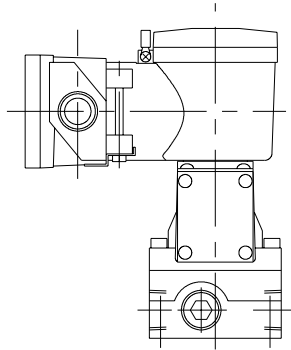

Port Size	
10A: Rc3/8	
15A: Rc1/2	

JIS Symbol 	Model: MVS803K-03-10A.15A
	Maker: KONAN
	File Name: MVS803K-03