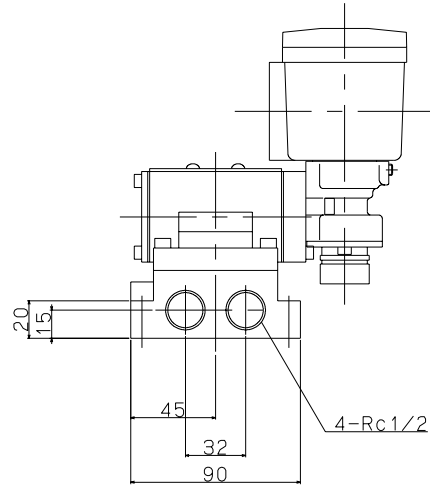

Port Size	
10A: Rc3/8	
15A: Rc1/2	

JIS Symbol 	Model: MVS803K-03-10A.15A
	Maker: KONAN
	File Name: MVS803K-03