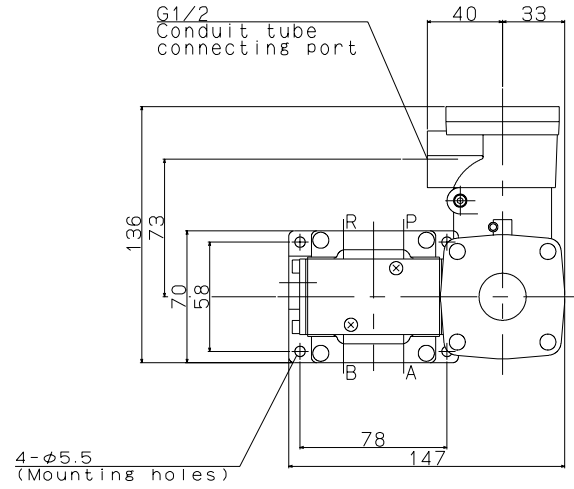

Port Size	
10A: Rc3/8	
15A: Rc1/2	

JIS Symbol 	Model: MVS803K-03-10A.15A
	Maker: KONAN
	File Name: MVS803K-03