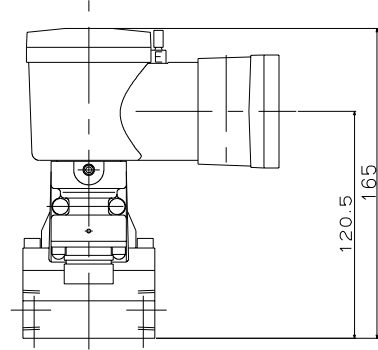

Port Size	
10A: Rc3/8	
15A: Rc1/2	

JIS Symbol 	Model: MVS803K-03-10A.15A
	Maker: KONAN
	File Name: MVS803K-03