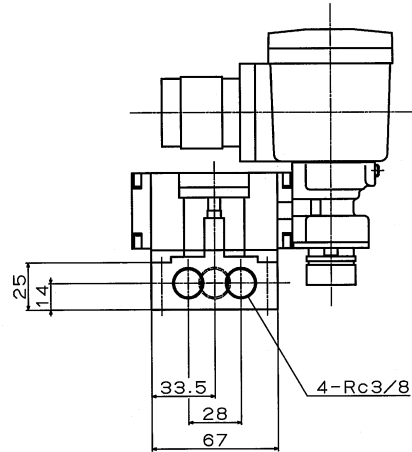

Port Size	
8A: Rc1/4	
8N: 1/4NPT	
10A: Rc3/8	
10N: 3/8NPT	

JIS Symbol	Model:
	MVS812K-02-8A.10A
	MVS812K-02-8N.10N
SOL.	Maker:
	KONAN
	File Name:
	MVS812K-02