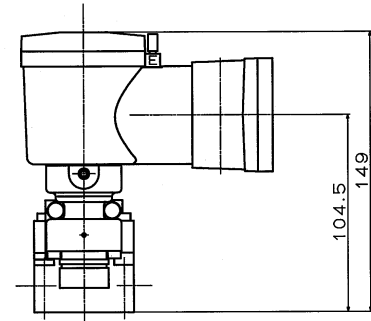

Port Size	
8A: Rc1/4	
8N: 1/4NPT	
10A: Rc3/8	
10N: 3/8NPT	

JIS Symbol	Model:
	MVS812K-02-8A.10A
	MVS812K-02-8N.10N
SOL.	Maker:
	KONAN
	File Name:
	MVS812K-02