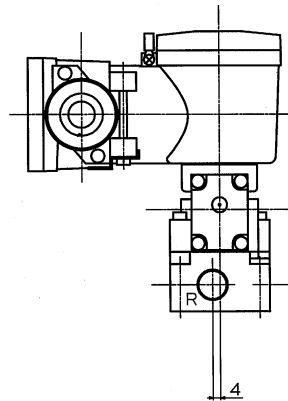

Port Size	
8A: Rc1/4	
8N: 1/4NPT	
10A: Rc3/8	
10N: 3/8NPT	

JIS Symbol	Model:
	MVS812K-02-8A.10A
	MVS812K-02-8N.10N
SOL.	Maker:
	KONAN
	File Name:
	MVS812K-02