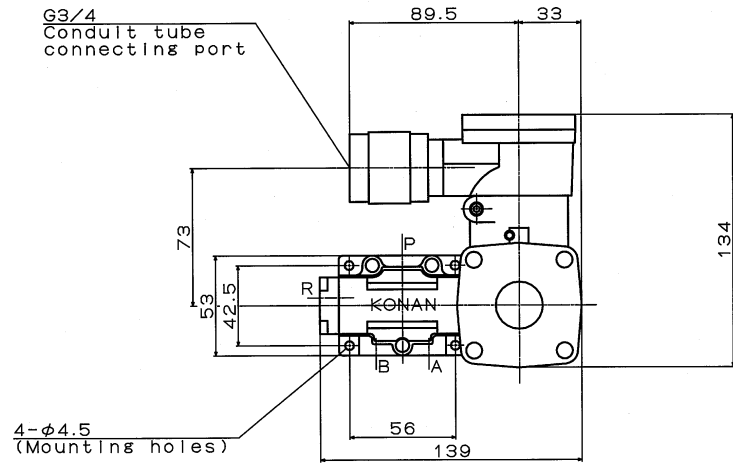

Port Size	
8A: Rc1/4	
8N: 1/4NPT	
10A: Rc3/8	
10N: 3/8NPT	

JIS Symbol	Model:
	MVS812K-02-8A.10A
	MVS812K-02-8N.10N
SOL.	Maker:
	KONAN
	File Name:
	MVS812K-02