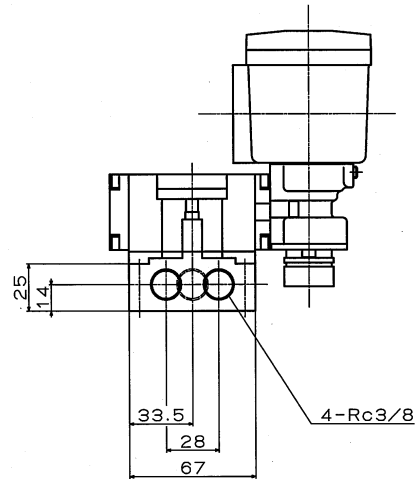

Port Size	
8A: Rc1/4	8N: 1/4NPT
10A: Rc3/8	10N: 3/8NPT

JIS Symbol	Model:
	MVS813K-02-8A.10A
	MVS813K-02-8N.10N
SOL.	Maker: KONAN
	File Name: MVS813K-02