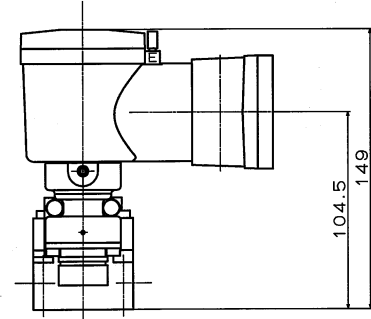

Port Size	
8A: Rc1/4	8N: 1/4NPT
10A: Rc3/8	10N: 3/8NPT

JIS Symbol	Model:
	MVS813K-02-8A.10A
	MVS813K-02-8N.10N
SOL.	Maker: KONAN
	File Name: MVS813K-02