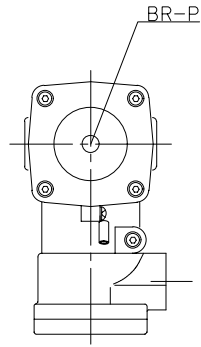

Port Size	
Rc3/8(10A)	Rc1/2(15A)
Bracket	
BR-P: Bracket Pivot	

JIS Symbol	
NC	
NO	
Model:	
*S20*J*****C** *S20*J*****D** *S21*J*****C** *S21*J*****D**	
Maker: KONAN	
File Name: YS20-JD	