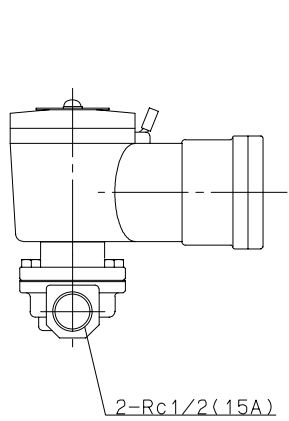

Port Size	
Rc3/8(10A)	Rc1/2(15A)
Bracket	
BR-P: Bracket Pivot	

JIS Symbol	
NC	
NO	
Model:	
*S20*J*****C** *S20*J*****D** *S21*J*****C** *S21*J*****D**	
Maker: KONAN	
File Name: YS20-JD	