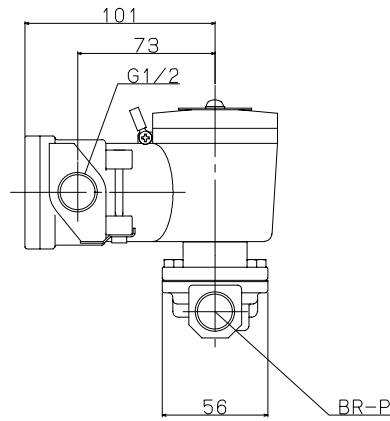

Port Size	
Rc3/8(10A)	Rc1/2(15A)
Bracket	
BR-P: Bracket Pivot	

JIS Symbol	
NC	
NO	
Model:	
*S20*J*****C** *S20*J*****D** *S21*J*****C** *S21*J*****D**	
Maker: KONAN	
File Name: YS20-JD	