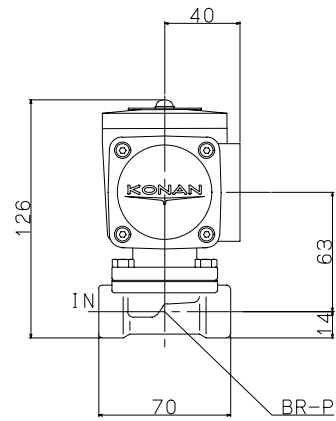

Port Size	
Rc3/8(10A)	Rc1/2(15A)
Bracket	
BR-P: Bracket Pivot	

JIS Symbol	
NC	
NO	
Model:	
*S20*J*****C** *S20*J*****D** *S21*J*****C** *S21*J*****D**	
Maker: KONAN	
File Name: YS20-JD	