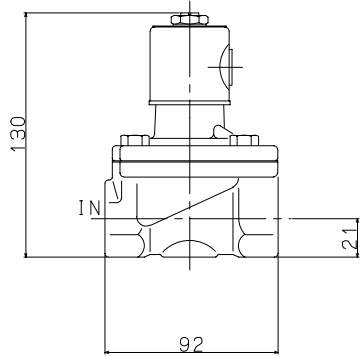

2-Rc1(25A)

JIS Symbol	
Model:	*S201B****F** *S211B****F**
Maker:	KONAN
File Name:	YS201BF