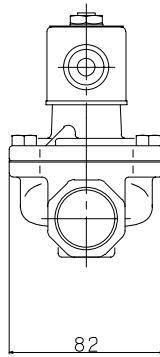

2-Rc1(25A)

JIS Symbol	
Model:	*S201B****F** *S211B****F**
Maker:	KONAN
File Name:	YS201BF