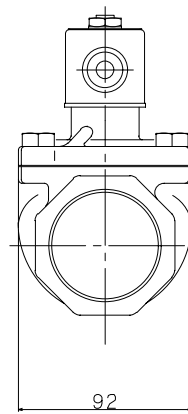

2-Rc2(50A)

JIS Symbol	
Model :	*S201B****J** *S211B****J**
Maker :	KONAN
File Name :	YS201BJ