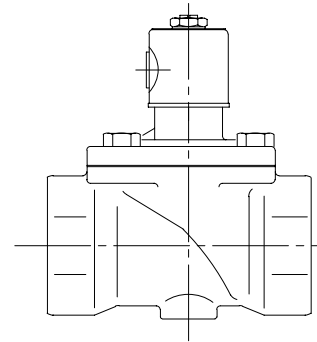

2-Rc2(50A)

JIS Symbol	
Model :	*S201B****J** *S211B****J**
Maker :	KONAN
File Name :	YS201BJ