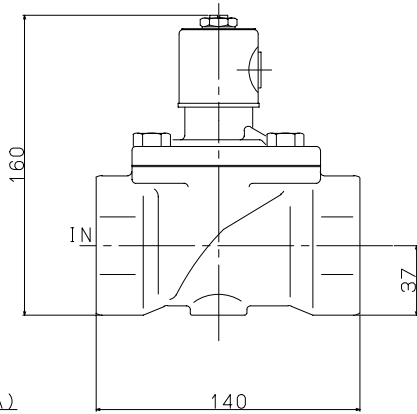

2-Rc2(50A)

JIS Symbol	
Model :	*S201B****J** *S211B****J**
Maker :	KONAN
File Name :	YS201BJ