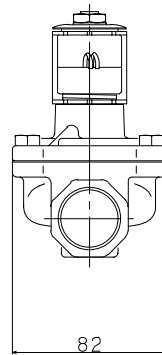

2-Rc1(25A)

82

JIS Symbol	
Model:	*S201P*****F** *S211P*****F**
Maker:	KONAN
File Name:	YS201PF