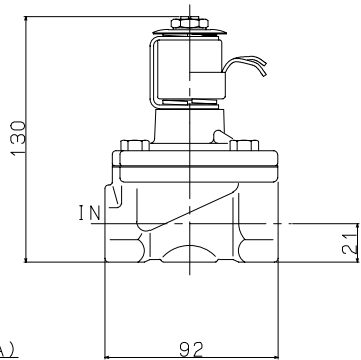

2-Rc1(25A)

82

JIS Symbol	
Model:	*S201P*****F** *S211P*****F**
Maker:	KONAN
File Name:	YS201PF