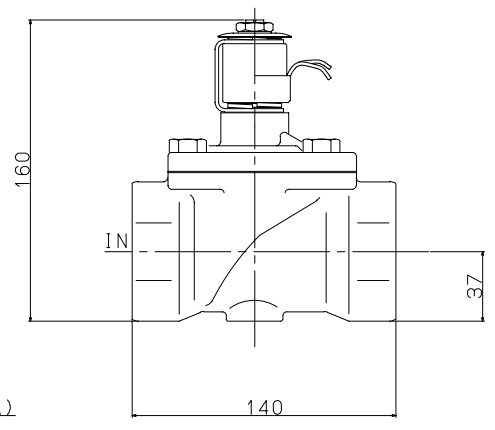

2-Rc2(50A)

92

JIS Symbol	
Model :	*S201P*****J** *S211P*****J**
Maker :	KONAN
File Name :	YS201PJ