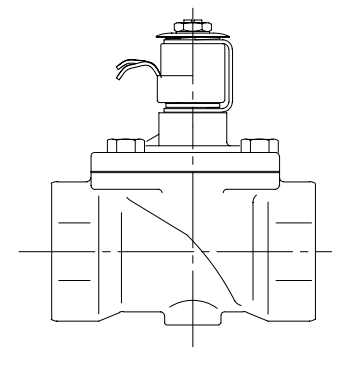

2-Rc2(50A)

92

JIS Symbol	
Model :	*S201P*****J** *S211P*****J**
Maker :	KONAN
File Name :	YS201PJ