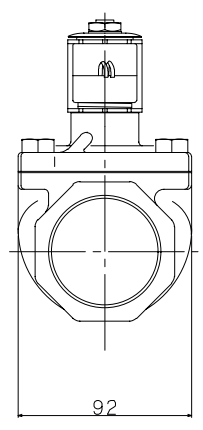

2-Rc2(50A)

92

JIS Symbol	
Model :	*S201P*****J** *S211P*****J**
Maker :	KONAN
File Name :	YS201PJ