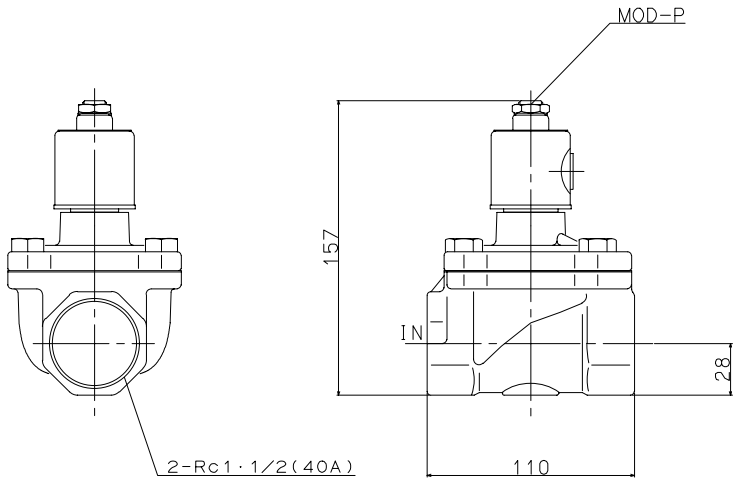

Port Size	
Rc1·1/4(32A)	Rc1·1/2(40A)
Manual Operating Device	
MOD-P:Manual Operating Device Pivot	

JIS Symbol	
Model : *S212B****G** *S212B****H**	
Maker : KONAN	
File Name : YS212BH	