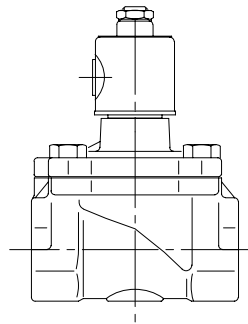

Port Size	
Rc1·1/4(32A)	Rc1·1/2(40A)
Manual Operating Device	
MOD-P:Manual Operating Device Pivot	

JIS Symbol	
Model : *S212B****G** *S212B****H**	
Maker : KONAN	
File Name : YS212BH	