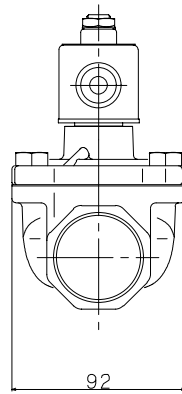

Port Size	
Rc1·1/4(32A)	Rc1·1/2(40A)
Manual Operating Device	
MOD-P:Manual Operating Device Pivot	

JIS Symbol	
Model : *S212B****G** *S212B****H**	
Maker : KONAN	
File Name : YS212BH	