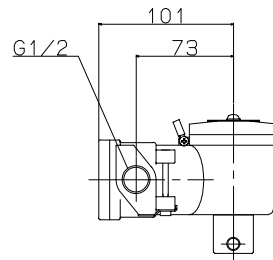

2-Rc1/8(6A)

15 2-M5 Depth6

JIS Symbol	
NC	
NO	
Model: *S30*J****2A**	
Maker: KONAN	
File Name: YS30-J2A	