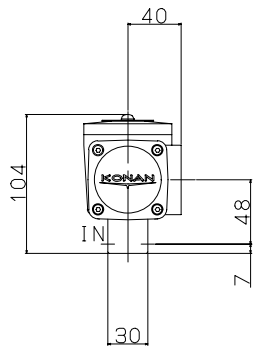

2-Rc1/8(6A)

15 2-M5 Depth6

JIS Symbol	
NC	
NO	
Model: *S30*J****2A**	
Maker: KONAN	
File Name: YS30-J2A	