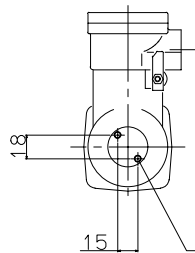

2-Rc1/8(6A)

15 2-M5 Depth6

JIS Symbol	
NC	
NO	
Model: *S30*J****2A**	
Maker: KONAN	
File Name: YS30-J2A	