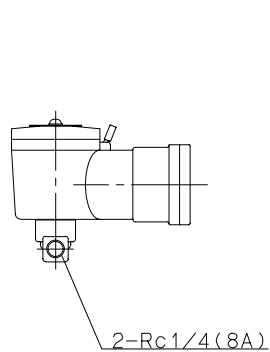

Port Size	
Rc1/8(6A)	Rc1/4(8A)
Bracket	
BR-P: Bracket Pivot	

JIS Symbol	
NC	
NO	
Model:	
*S30*J****9A**	
*S30*J****9B**	
Maker:	
KONAN	
File Name:	
YS30-J9B	