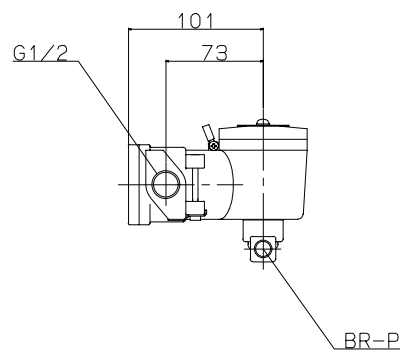

Port Size	
Rc1/8(6A)	Rc1/4(8A)
Bracket	
BR-P: Bracket Pivot	

JIS Symbol	
NC	
NO	
Model:	
*S30*J****9A**	
*S30*J****9B**	
Maker:	
KONAN	
File Name:	
YS30-J9B	