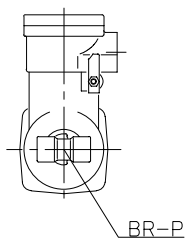

Port Size	
Rc1/8(6A)	Rc1/4(8A)
Bracket	
BR-P: Bracket Pivot	

JIS Symbol	
NC	
NO	
Model:	
*S30*J****9A**	
*S30*J****9B**	
Maker:	
KONAN	
File Name:	
YS30-J9B	