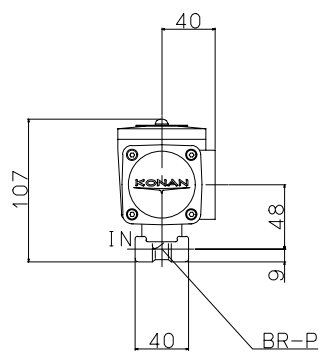

Port Size	
Rc1/8(6A)	Rc1/4(8A)
Bracket	
BR-P: Bracket Pivot	

JIS Symbol	
NC	
NO	
Model:	
*S30*J****9A**	
*S30*J****9B**	
Maker:	
KONAN	
File Name:	
YS30-J9B	