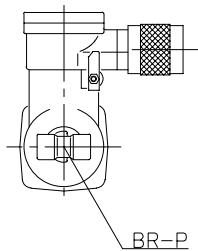

Port Size	
Rc1/8(6A)	Rc1/4(8A)
Bracket	
BR-P: Bracket Pivot	

JIS Symbol	
NC	
NO	
Model:	*S30*K****9A** *S30*K****9B**
Maker:	KONAN
File Name:	YS30-K9B