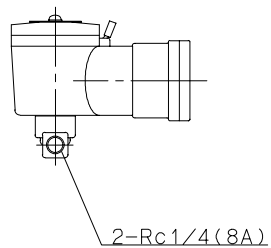

Port Size	
Rc1/8(6A)	Rc1/4(8A)
Bracket	
BR-P: Bracket Pivot	

JIS Symbol	
NC	
NO	
Model:	*S30*K****9A** *S30*K****9B**
Maker:	KONAN
File Name:	YS30-K9B