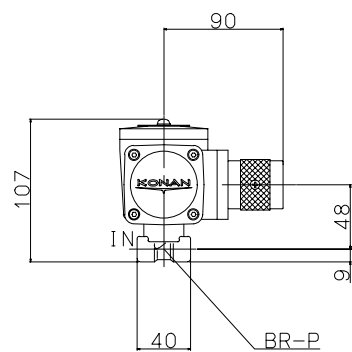

Port Size	
Rc1/8(6A)	Rc1/4(8A)
Bracket	
BR-P: Bracket Pivot	

JIS Symbol	
NC	
NO	
Model:	*S30*K****9A** *S30*K****9B**
Maker:	KONAN
File Name:	YS30-K9B