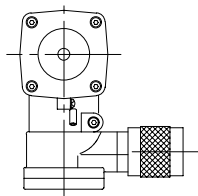

Port Size	
Rc1/8(6A)	Rc1/4(8A)
Bracket	
BR-P: Bracket Pivot	

JIS Symbol	
NC	
NO	
Model:	*S30*K****9A** *S30*K****9B**
Maker:	KONAN
File Name:	YS30-K9B