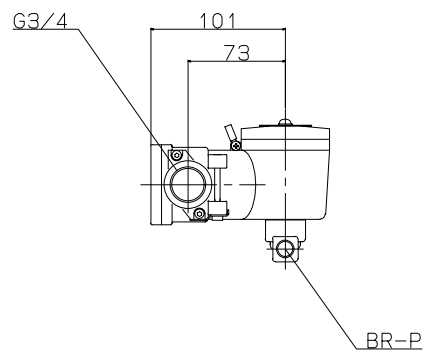

Port Size	
Rc1/8(6A)	Rc1/4(8A)
Bracket	
BR-P: Bracket Pivot	

JIS Symbol	
NC	
NO	
Model:	*S30*K****9A** *S30*K****9B**
Maker:	KONAN
File Name:	YS30-K9B