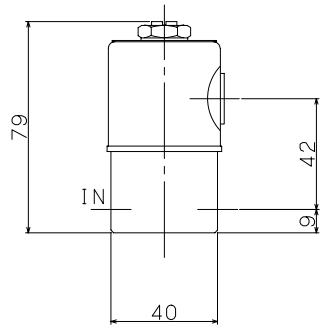

2-Rc1/4(8A)

2-M5 Depth6

JIS Symbol

Model:

*S301B****3B**
*S301B****5B**

Maker:

KONAN

File Name: