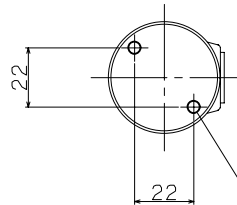

2-Rc1/4(8A)

2-M5 Depth6

JIS Symbol

Model:

*S301B****3B**
*S301B****5B**

Maker:

KONAN

File Name: