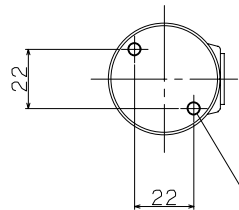

2-Rc3/8(10A)

2-M5 Depth6

JIS Symbol

Model:

\*S301B\*\*\*\*3C\*\*  
\*S301B\*\*\*\*5C\*\*

Maker:

KONAN

File Name: