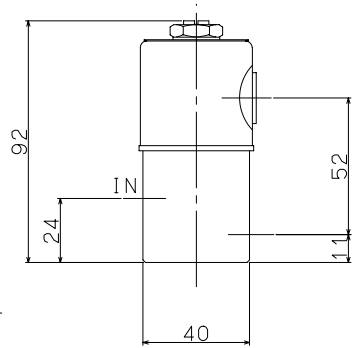

2-Rc3/8(10A)

2-M5 Depth6

JIS Symbol

Model:

\*S301B\*\*\*\*3C\*\*  
\*S301B\*\*\*\*5C\*\*

Maker:

KONAN

File Name: