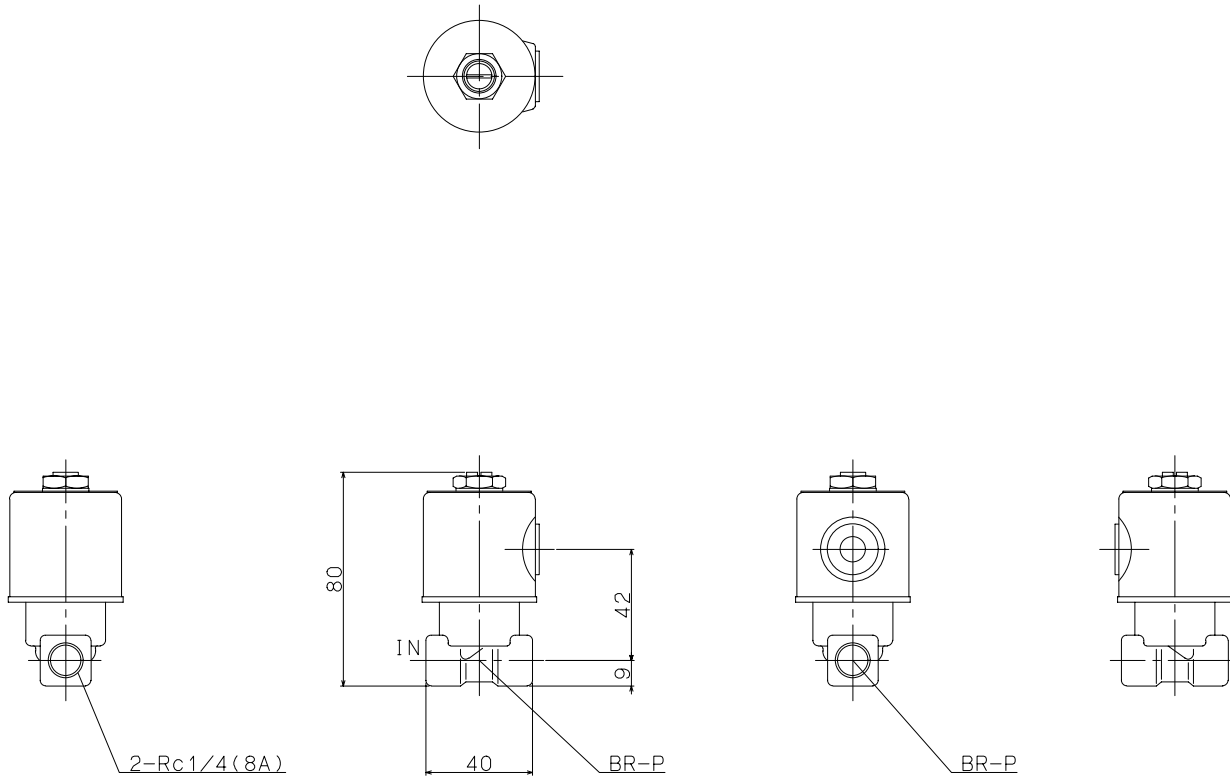

Port Size	
Rc1/8(6A)	Rc1/4(8A)
	
Bracket	
BR-P: Bracket Pivot	
	
	

JIS Symbol	
	
Model:	*S301B****9A** *S301B****9B**
Maker:	KONAN
File Name:	YS301B9B