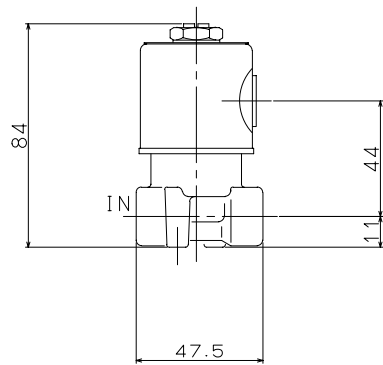

2-Rc3/8(10A)

2-M5 Depth5

JIS Symbol

Model :

*S301B***9C**

Maker :

KONAN

File Name :

YS301B9C