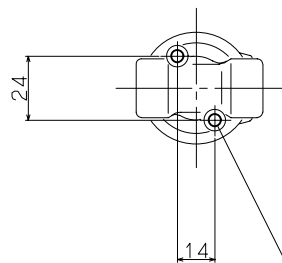

2-Rc3/8(10A)

2-M5 Depth5

JIS Symbol

Model :

*S301B***9C**

Maker :

KONAN

File Name :