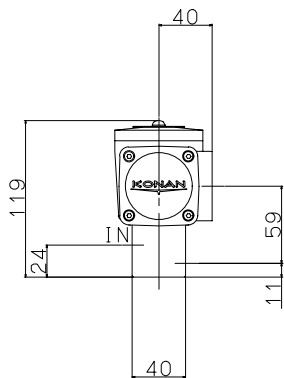

2-Rc3/8(10A)

2-M5 Depth6

JIS Symbol	
NC	
NO	
Model:	*S301J****3C** *S301J****5C**
Maker:	KONAN
File Name:	YS301J5C