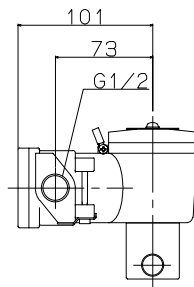

2-Rc3/8(10A)

2-M5 Depth6

JIS Symbol	
NC	
NO	
Model:	*S301J****3C** *S301J****5C**
Maker:	KONAN
File Name:	YS301J5C