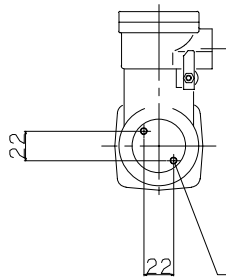

2-Rc3/8(10A)

2-M5 Depth6

JIS Symbol	
NC	
NO	
Model:	*S301J****3C** *S301J****5C**
Maker:	KONAN
File Name:	YS301J5C