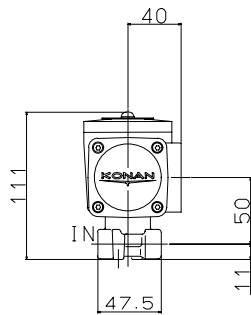

2-Rc3/8(10A)

JIS Symbol	
NC	
NO	
Model: *S301J****9C**	
Maker: KONAN	
File Name: YS301J9C	