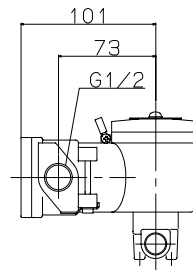

2-Rc3/8(10A)

JIS Symbol	
NC	
NO	
Model: *S301J****9C**	
Maker: KONAN	
File Name: YS301J9C	