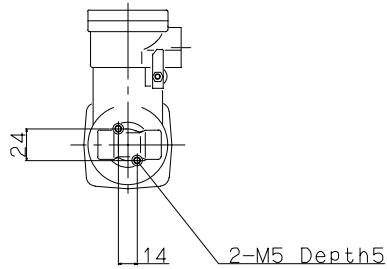

2-Rc3/8(10A)

JIS Symbol	
NC	
NO	
Model: *S301J****9C**	
Maker: KONAN	
File Name: YS301J9C	