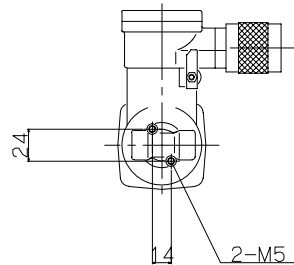

2-Rc3/8(10A)

2-M5 Depth5

JIS Symbol	
NC	
NO	
Model: *S301K****9C**	
Maker: KONAN	
File Name: YS301K9C	