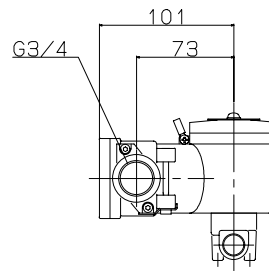

2-Rc3/8(10A)

2-M5 Depth5

JIS Symbol	
NC	
NO	
Model: *S301K****9C**	
Maker: KONAN	
File Name: YS301K9C	