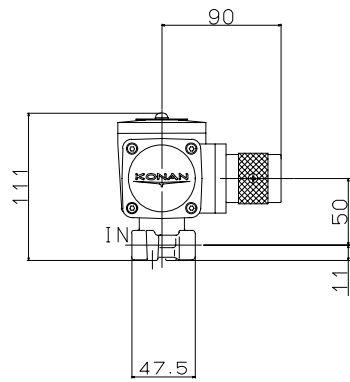

2-Rc3/8(10A)

2-M5 Depth5

JIS Symbol	
NC	
NO	
Model: *S301K****9C**	
Maker: KONAN	
File Name: YS301K9C	