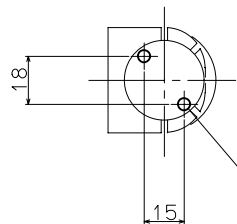

2-Rc1/8(6A)

2-M5 Depth6

JIS Symbol

Model :

\*S301P\*\*\*\*2A\*\*

Maker :

KONAN

File Name :