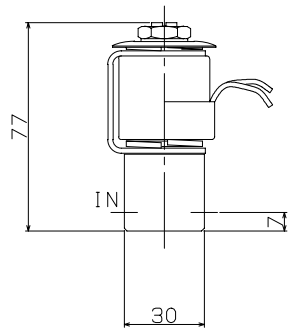

2-Rc1/8(6A)

2-M5 Depth6

JIS Symbol

Model :

\*S301P\*\*\*\*2A\*\*

Maker :

KONAN

File Name :