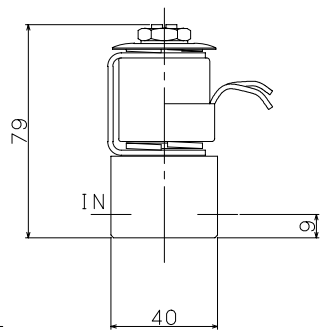

2-Rc1/4(8A)

2-M5 Depth6

JIS Symbol

Model:

*S301P****3B**
*S301P****5B**

Maker:

KONAN

File Name:

YS301P5B