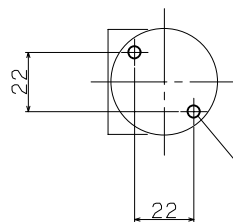

2-Rc1/4(8A)

2-M5 Depth6

JIS Symbol

Model:

*S301P****3B**
*S301P****5B**

Maker:

KONAN

File Name: