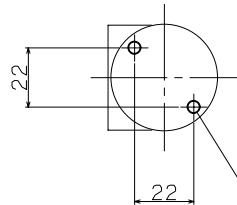

2-Rc3/8(10A)

2-M5 Depth6

JIS Symbol

Model:

*S301P****3C**
*S301P****5C**

Maker:

KONAN

File Name: