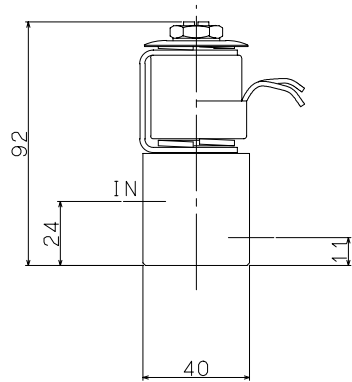

2-Rc3/8(10A)

2-M5 Depth6

JIS Symbol

Model:

*S301P****3C**
*S301P****5C**

Maker:

KONAN

File Name:

YS301P5C