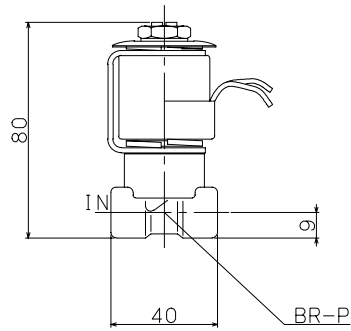

Port Size	
Rc1/8(6A)	Rc1/4(8A)
	
Bracket	
BR-P: Bracket Pivot	
	
	

2-Rc1/4(8A)

BR-P

BR-P

JIS Symbol	
	
Model:	*S301P****9A** *S301P****9B**
Maker:	KONAN
File Name:	YS301P9B