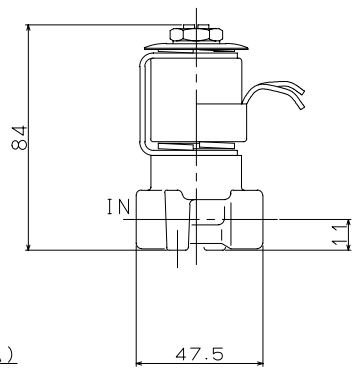

2-Rc3/8(10A)

2-M5 Depth5

JIS Symbol
Model:
*S301P***9C**
Maker:
KONAN
File Name:
YS301P9C