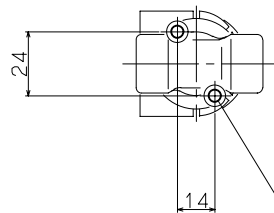

2-Rc3/8(10A)

2-M5 Depth5

JIS Symbol
Model:
*S301P***9C**
Maker:
KONAN
File Name:
YS301P9C