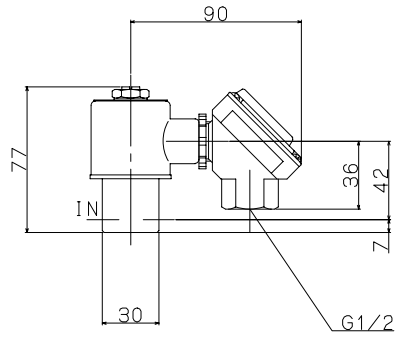

2-Rc 1/8 (6A)

2-M5 Depth6

JIS Symbol	
IN	
Model:	*S301T****2A**
Maker:	KONAN
File Name:	YS301T2A