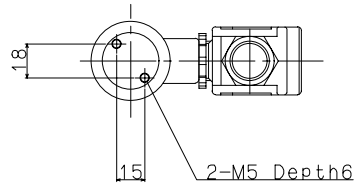

2-Rc 1/8 (6A)

2-M5 Depth6

JIS Symbol	
IN	
Model:	*S301T****2A**
Maker:	KONAN
File Name:	YS301T2A