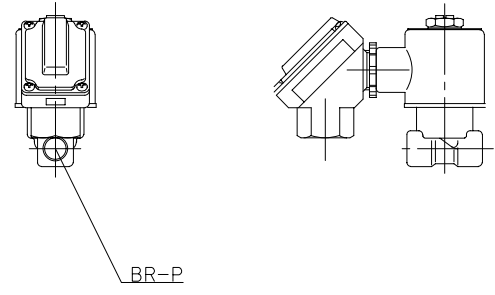

Port Size	
Rc1/8(6A)	Rc1/4(8A)
Bracket	
BR-P: Bracket Pivot	

JIS Symbol	
Model :	*S301T****9A** *S301T****9B**
Maker :	KONAN
File Name :	YS301T9B