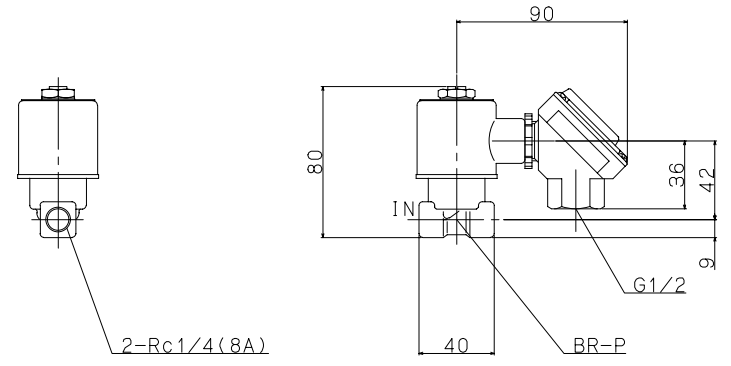

Port Size	
Rc1/8(6A)	Rc1/4(8A)
Bracket	
BR-P: Bracket Pivot	

JIS Symbol	
Model :	*S301T****9A** *S301T****9B**
Maker :	KONAN
File Name :	YS301T9B