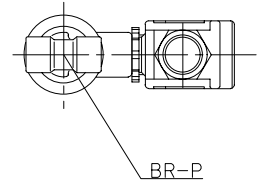

Port Size	
Rc1/8(6A)	Rc1/4(8A)
Bracket	
BR-P: Bracket Pivot	

JIS Symbol	
Model :	*S301T****9A** *S301T****9B**
Maker :	KONAN
File Name :	YS301T9B