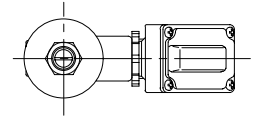

Port Size	
Rc1/8(6A)	Rc1/4(8A)
Bracket	
BR-P: Bracket Pivot	

JIS Symbol	
Model :	*S301T****9A** *S301T****9B**
Maker :	KONAN
File Name :	YS301T9B