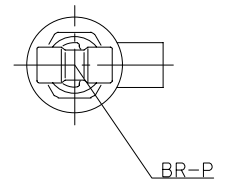

Port Size	
Rc1/8(6A)	Rc1/4(8A)
Bracket	
BR-P: Bracket Pivot	

JIS Symbol	
Model :	*S301X***9A** *S301X***9B**
Maker :	KONAN
File Name :	YS301X9B