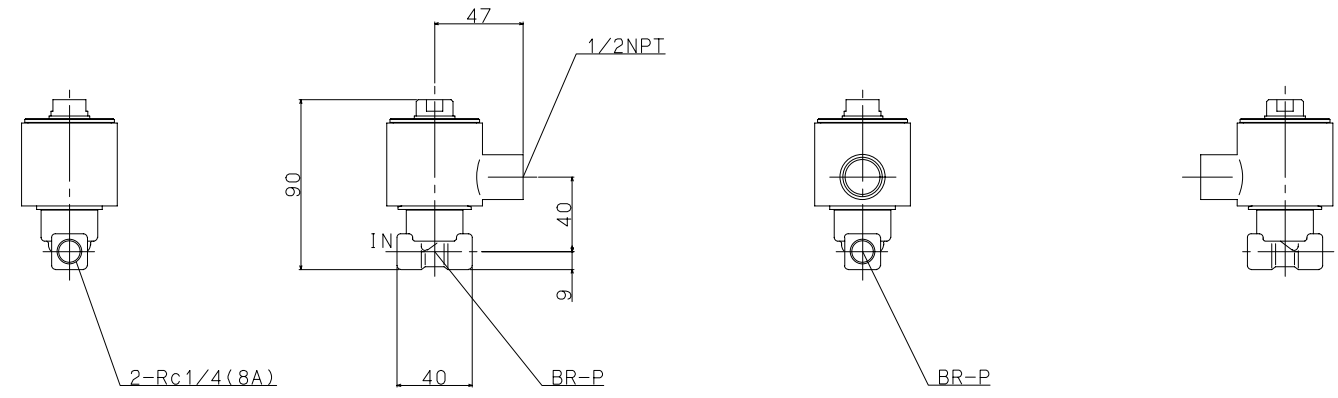

Port Size	
Rc1/8(6A)	Rc1/4(8A)
Bracket	
BR-P: Bracket Pivot	

JIS Symbol	
Model :	*S301X***9A** *S301X***9B**
Maker :	KONAN
File Name :	YS301X9B