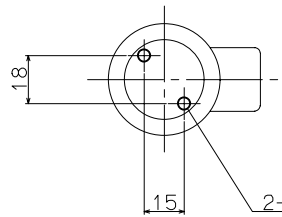

2-Rc1/8(6A)

2-M5 Depth6

JIS Symbol

Model :

*S302A****2A**

Maker :

KONAN

File Name :