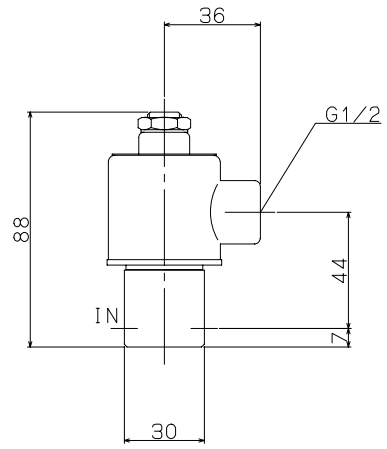

2-Rc1/8(6A)

2-M5 Depth6

JIS Symbol

Model :

*S302A****2A**

Maker :

KONAN

File Name :