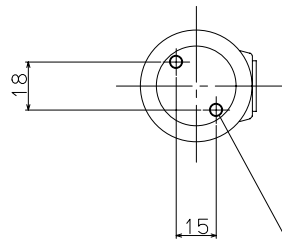

2-Rc1/8(6A)

2-M5 Depth6

JIS Symbol

Model:

*S302B***2A**

Maker:

KONAN

File Name: