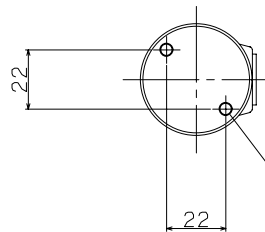

2-Rc1/4(8A)

2-M5 Depth6

JIS Symbol

Model:

*S302B****3B**
*S302B****5B**

Maker:

KONAN

File Name: