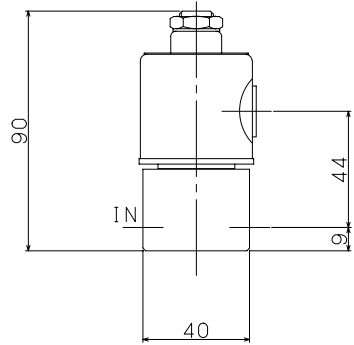

2-Rc1/4(8A)

2-M5 Depth6

JIS Symbol

Model:

*S302B****3B**
*S302B****5B**

Maker:

KONAN

File Name: