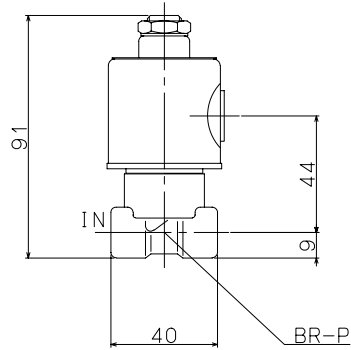

Port Size	
Rc1/8(6A)	Rc1/4(8A)
	
Bracket	
BR-P: Bracket Pivot	
	
	

2-Rc1/4(8A)

BR-P

BR-P

JIS Symbol	
	
Model:	*S302B****9A** *S302B****9B**
Maker:	KONAN
File Name:	YS302B9B