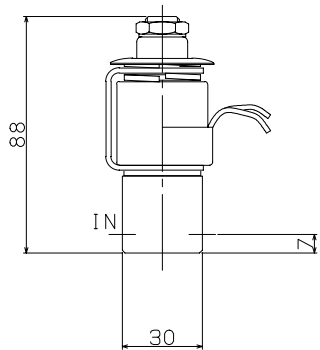

2-Rc1/8(6A)

2-M5 Depth6

JIS Symbol

Model :

*S302P****2A**

Maker :

KONAN

File Name :