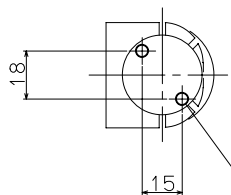

2-Rc1/8(6A)

2-M5 Depth6

JIS Symbol

Model :

*S302P****2A**

Maker :

KONAN

File Name :