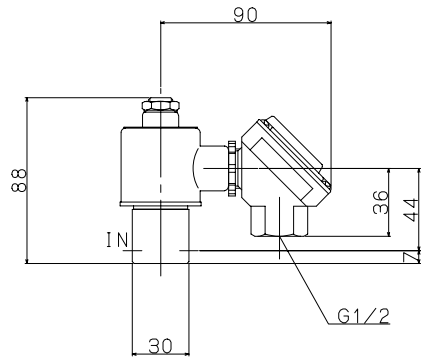

2-Rc 1/8 (6A)

IN

G1/2

15

2-M5 Depth6

JIS Symbol	
Model:	*S302T****2A**
Maker:	KONAN
File Name:	YS302T2A