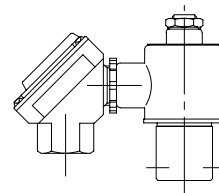

2-Rc 1/8 (6A)

IN

G1/2

15

2-M5 Depth6

JIS Symbol	
Model:	*S302T****2A**
Maker:	KONAN
File Name:	YS302T2A