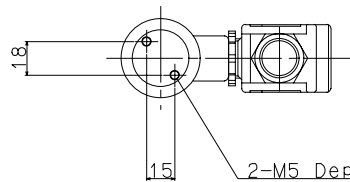

2-Rc 1/8 (6A)

IN

G1/2

15

2-M5 Depth6

JIS Symbol	
Model:	*S302T****2A**
Maker:	KONAN
File Name:	YS302T2A