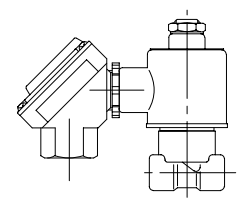

Port Size	
Rc1/8(6A)	Rc1/4(8A)
Bracket	
BR-P:Bracket Pivot	

JIS Symbol	
Model :	*S302T****9A** *S302T****9B**
Maker :	KONAN
File Name :	YS302T9B