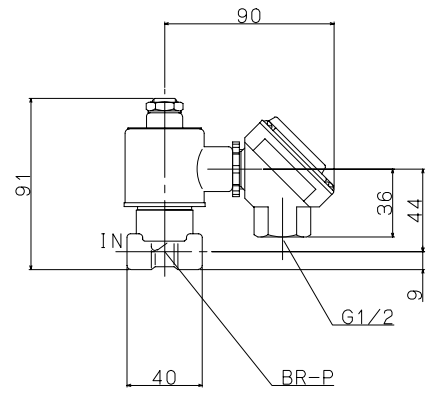

Port Size	
Rc1/8(6A)	Rc1/4(8A)
Bracket	
BR-P:Bracket Pivot	

JIS Symbol	
Model :	*S302T****9A** *S302T****9B**
Maker :	KONAN
File Name :	YS302T9B