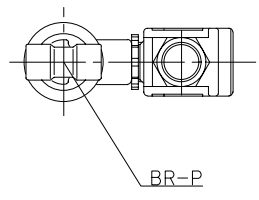

Port Size	
Rc1/8(6A)	Rc1/4(8A)
Bracket	
BR-P:Bracket Pivot	

JIS Symbol	
Model :	*S302T****9A** *S302T****9B**
Maker :	KONAN
File Name :	YS302T9B