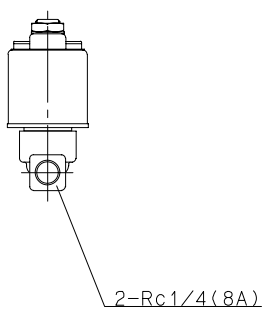

Port Size	
Rc1/8(6A)	Rc1/4(8A)
Bracket	
BR-P:Bracket Pivot	

JIS Symbol	
Model :	*S302T****9A** *S302T****9B**
Maker :	KONAN
File Name :	YS302T9B