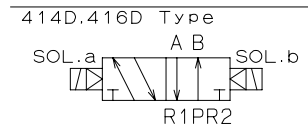

Lead wire
(Length 300mm)

JIS Symbol

Model :

| |
|-------------|
| 414D603C-M |
| 414D604C-M |
| 414H603C-M |
| 414H604C-M |
| 414I603C-M |
| 414I604C-M |
| 416D603C-M |
| 416D604C-M |
| 414J603C-M |
| 414J604C-M |
| Maker : |
| KONAN |
| File Name : |
| 414D604C-M |