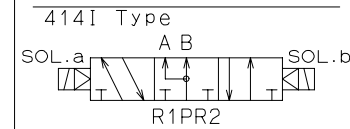

Lead wire
(Length 300mm)

JIS Symbol

Model :

| |
|-------------|
| 414D603C-M |
| 414D604C-M |
| 414H603C-M |
| 414H604C-M |
| 414I603C-M |
| 414I604C-M |
| 416D603C-M |
| 416D604C-M |
| 414J603C-M |
| 414J604C-M |
| Maker : |
| KONAN |
| File Name : |
| 414D604C-M |