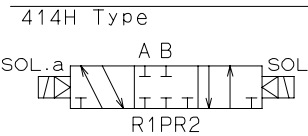

Lead wire
(Length 300mm)

JIS Symbol

Model :

| |
|-------------|
| 414D603C-M |
| 414D604C-M |
| 414H603C-M |
| 414H604C-M |
| 414I603C-M |
| 414I604C-M |
| 416D603C-M |
| 416D604C-M |
| 414J603C-M |
| 414J604C-M |
| Maker : |
| KONAN |
| File Name : |
| 414D604C-M |