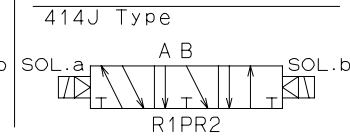

Lead wire
(Length 300mm)

JIS Symbol

Model :

| |
|-------------|
| 414D603C-M |
| 414D604C-M |
| 414H603C-M |
| 414H604C-M |
| 414I603C-M |
| 414I604C-M |
| 416D603C-M |
| 416D604C-M |
| 414J603C-M |
| 414J604C-M |
| Maker : |
| KONAN |
| File Name : |
| 414D604C-M |