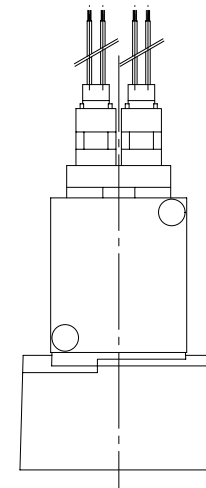

Lead wire
(Length 300mm)

JIS Symbol

Model :

| |
|-------------|
| 414D603C-M |
| 414D604C-M |
| 414H603C-M |
| 414H604C-M |
| 414I603C-M |
| 414I604C-M |
| 416D603C-M |
| 416D604C-M |
| 414J603C-M |
| 414J604C-M |
| Maker : |
| KONAN |
| File Name : |
| 414D604C-M |