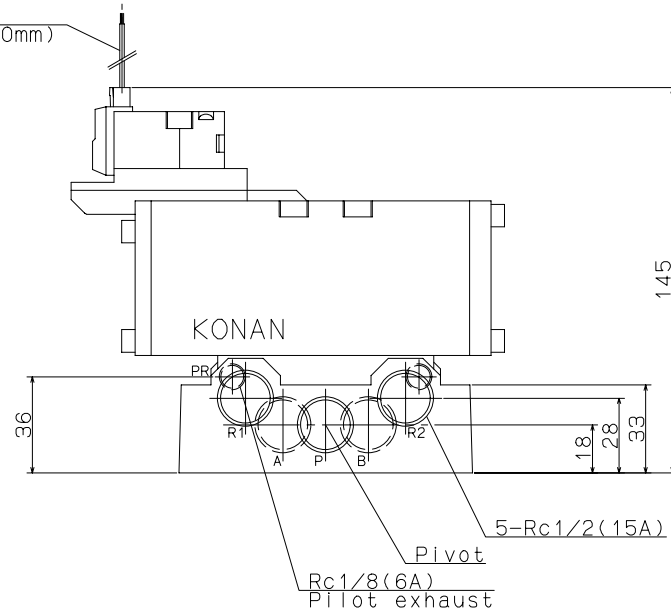

Lead wire
(Length 300mm)

JIS Symbol

Model :

| |
|-------------|
| 414D603C-M |
| 414D604C-M |
| 414H603C-M |
| 414H604C-M |
| 414I603C-M |
| 414I604C-M |
| 416D603C-M |
| 416D604C-M |
| 414J603C-M |
| 414J604C-M |
| Maker : |
| KONAN |
| File Name : |
| 414D604C-M |