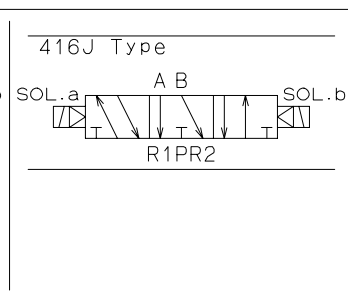

Lead wire
(Length 300mm)

Model:	416H603C-M 416H604C-M 416I603C-M 416I604C-M 416J603C-M 416J604C-M
Maker:	KONAN
File Name:	416H604C-M