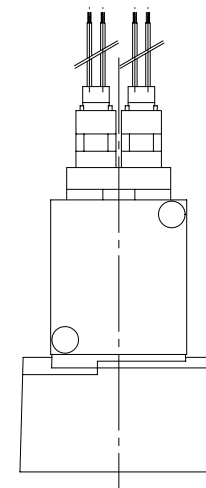

Lead wire
(Length 300mm)

Model:	416H603C-M 416H604C-M 416I603C-M 416I604C-M 416J603C-M 416J604C-M
Maker:	KONAN
File Name:	416H604C-M