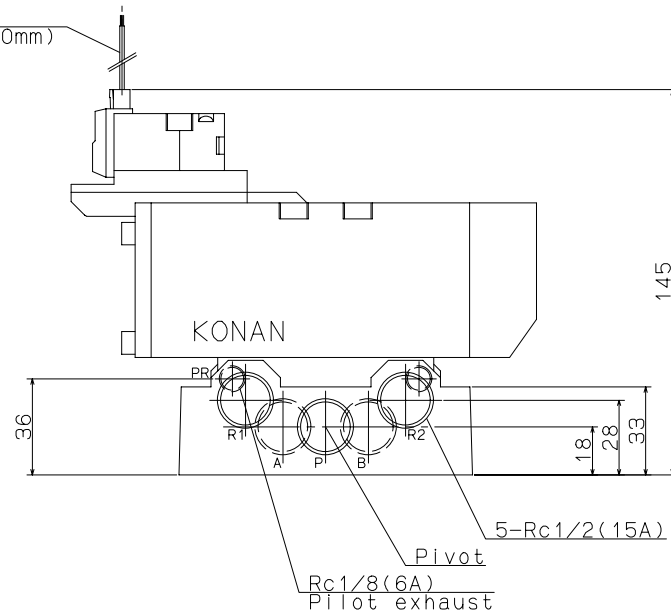

Lead wire
(Length 300mm)

Model:	416H603C-M 416H604C-M 416I603C-M 416I604C-M 416J603C-M 416J604C-M
Maker:	KONAN
File Name:	416H604C-M