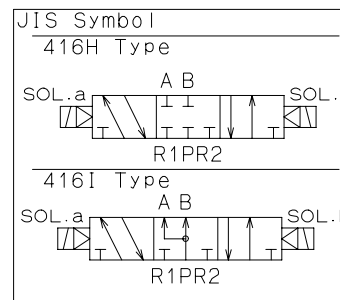

Lead wire
(Length 300mm)

Model:	416H603C-M 416H604C-M 416I603C-M 416I604C-M 416J603C-M 416J604C-M
Maker:	KONAN
File Name:	416H604C-M