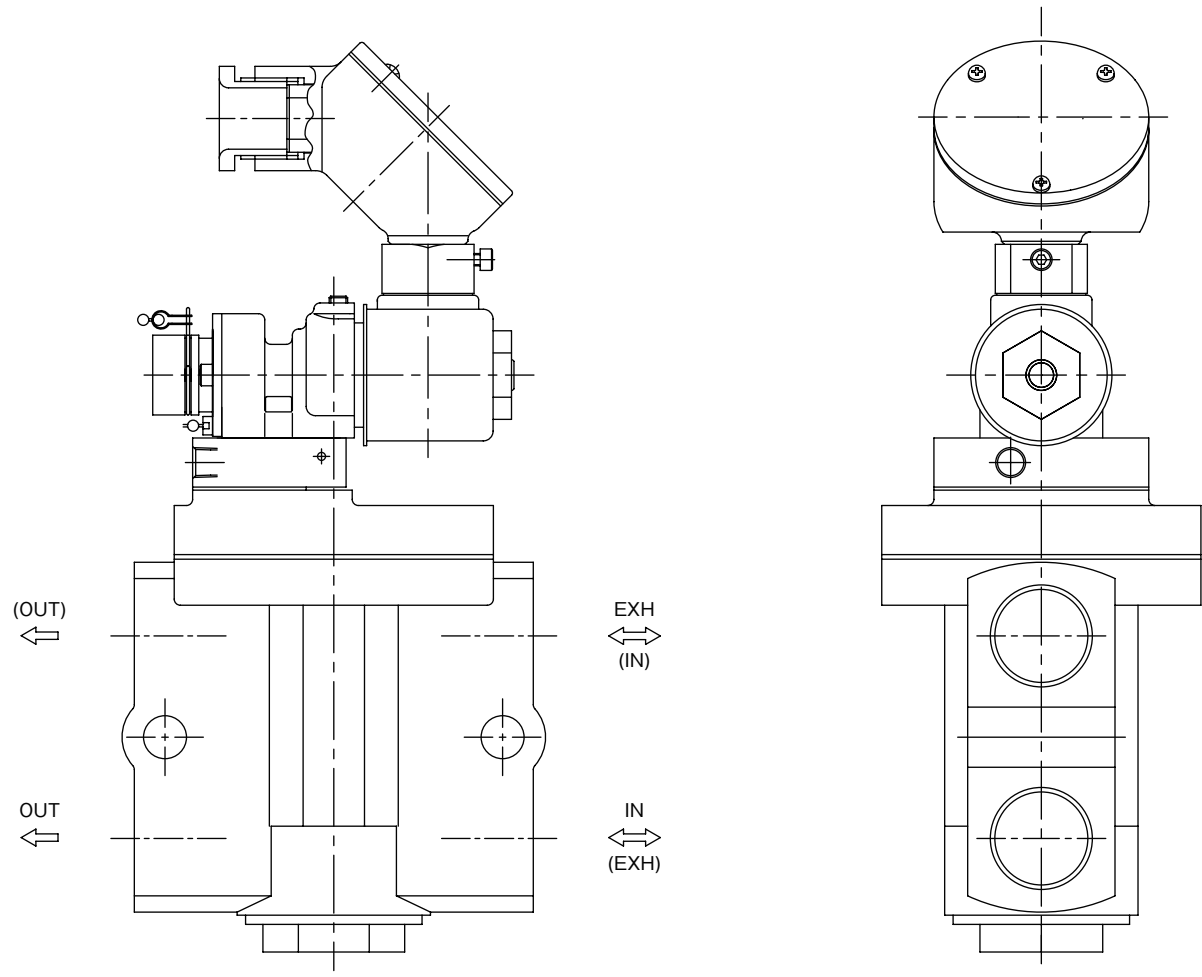

Solenoid Valve

MODEL.NO. 430-3782
430-3782-R
430-3782P
430-3782P-R

DRAWING.NO. 430-3782E