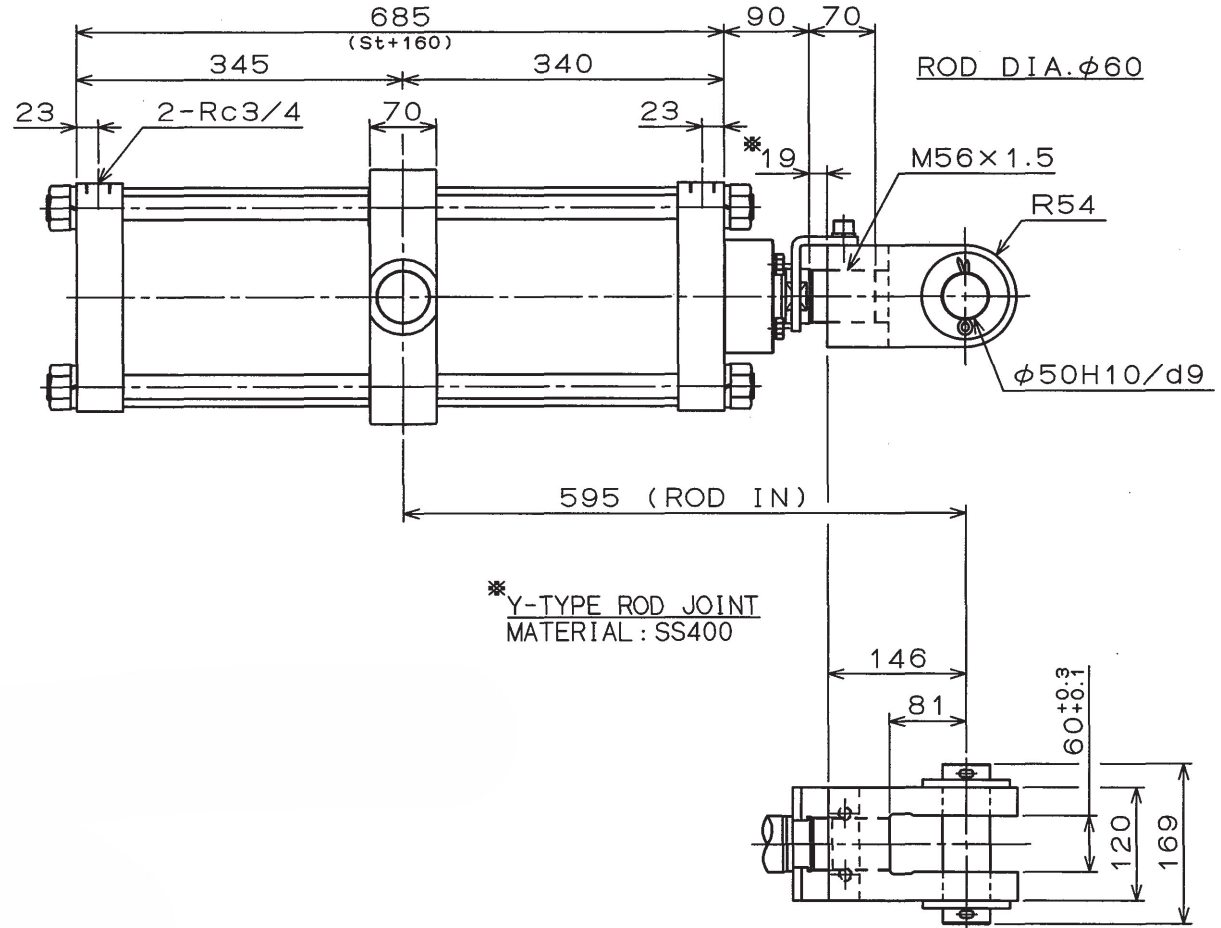

Air Cylinder

MODEL.NO. CP61-220X525-G523168

*Y-TYPE ROD JOINT
MATERIAL: SS400

DRAWING.NO. 500-523168E