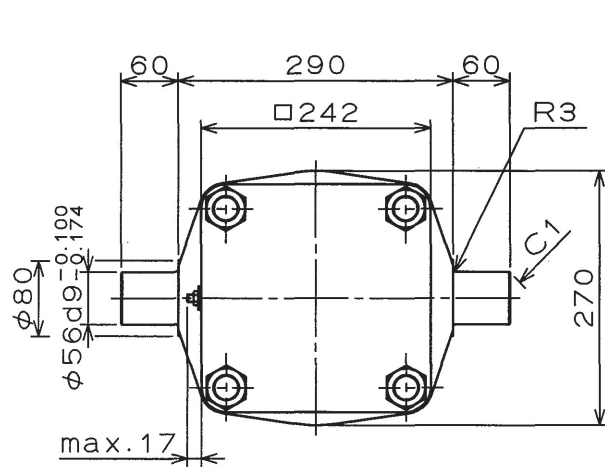

Air Cylinder

MODEL.NO. CP61-220X525-G523168

*Y-TYPE ROD JOINT
MATERIAL: SS400

DRAWING.NO. 500-523168E