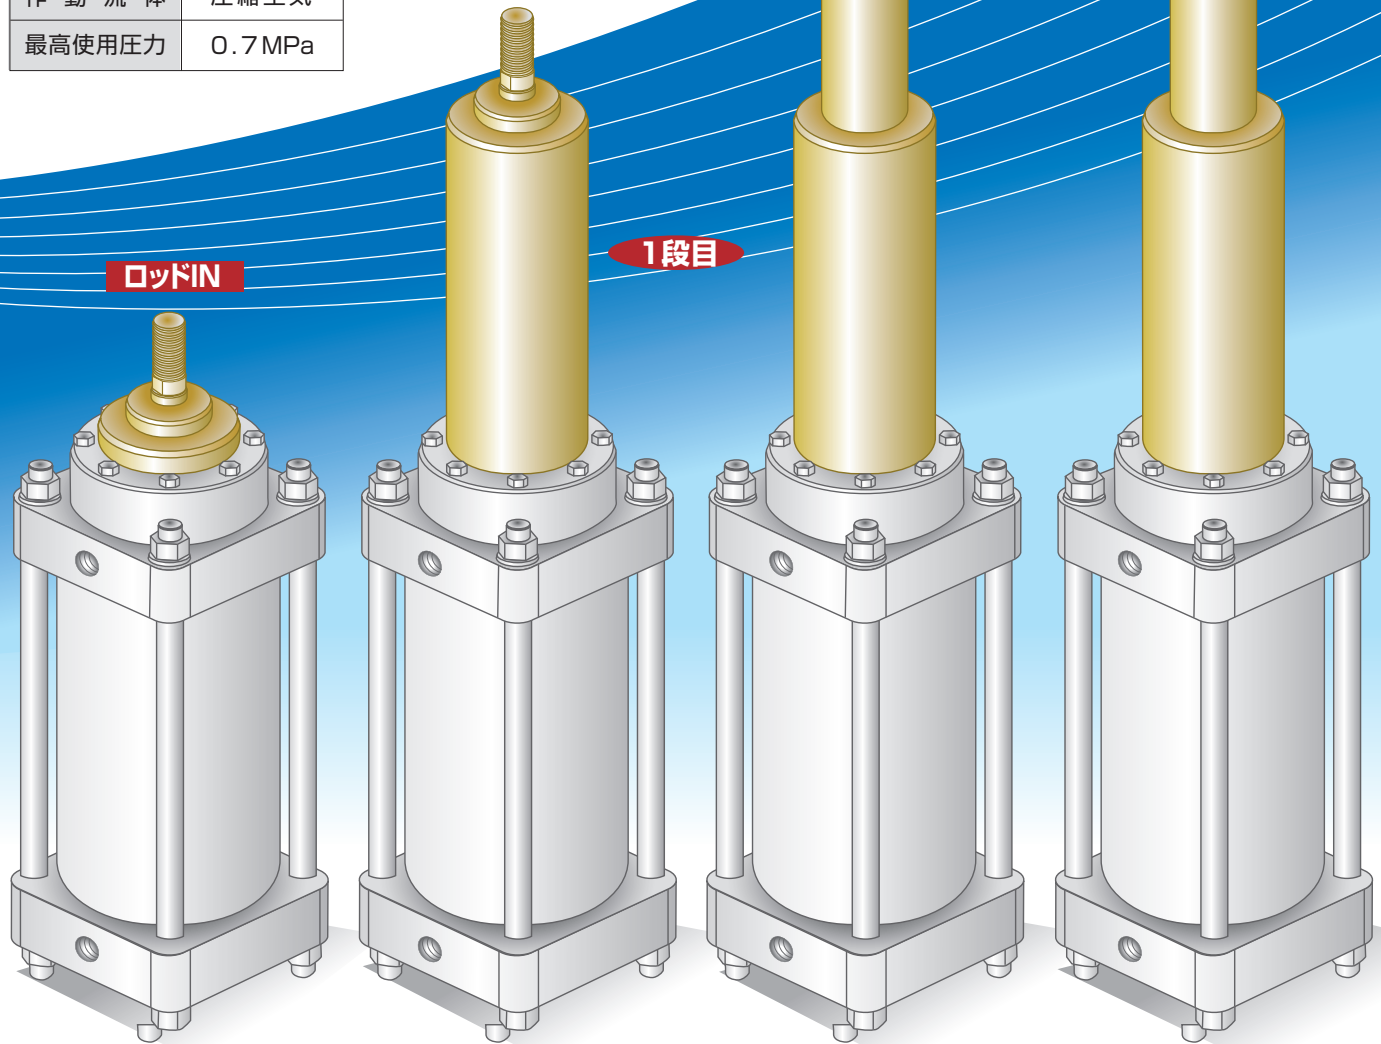

カスタマイズ製品

テレスコープシリンダ

多段シリンダ

3段目

※カスタマイズ製品とは、お客様のご要望に合わせて最適設計をする製品を言います。

JIS記号

短胴でも伸びる伸びる

作動流体	圧縮空気
最高使用圧力	0.7 MPa